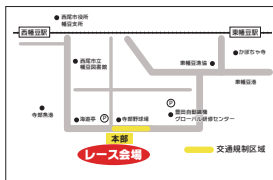

鉄道のご案内

名鉄西尾蒲郡線「西種豆駅」下車、会場まで徒歩25分。
ご来場は、名鉄電車をご利用ください。

駐車場のご案内

自動車でご来場の方は、会場周辺に未使用駐車場を有意
としてあります。詳しくは大会ホームページをご覧ください。

交通規制のご案内

午前9時から午後3時までの間、寺部野球場南側道路の
一部を歩行者専用道路としますのでご理解と協力をお
願いします。

【お問い合わせ】はずストーンカップ実行委員会
〒445-8501 愛知県西尾市寄住町下田22番地(西尾市役所観光文化振興課内)